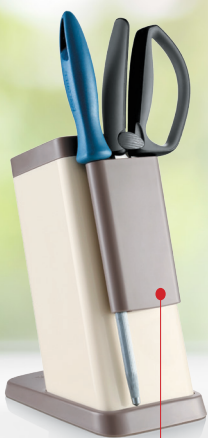

40 × 26 cm
Kod 379890

50 × 33 cm
Kod 379892

119,-

199,-

**natural
bamboo**

Naprawdę masywna deska do krojenia

Wykonana z warstwowego, naturalnego bambusa. Krojone produkty można z niej łatwo zsunąć bezpośrednio na talerz umieszczony w specjalnym wgłębieniu pod deską, soki zbierają się w wyżłobieniu. Wszystko uzupełniają **wygodne uchwyty i antypoślizgowe nóżki** zapewniające maksymalny komfort przy pracy.