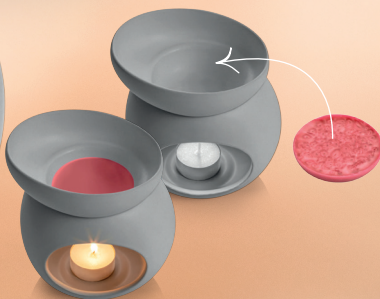

Daj się oczarować zapachem...

biała

wosk
zapachowy

nowość*

Aromalampa na wosk
zapachowy
FANCY HOME Stones
biała lub szara

89,90

pomysł na
prezent

Delikatna, dekoracyjna **aromalampa na wosk** zachwyci wszystkie zmysły, wytworzy poczucie bezpieczeństwa i intymności. Harmonijne połączenie eterycznych zapachów, gorącego płomienia oraz dopracowana w każdym detalu lampa ceramiczna z wytrzymałą glazurą w kilka chwil zmieni atmosferę w pomieszczeniu, zmieniając je w przytulne miejsce. **Wybierz odcień najbardziej pasujący do wystroju wnętrza Twojego domu.**

Twój ulubiony zapach

Wosk zapachowy należy włożyć do miseczki aromalampy i pozostawić do rozpuszczenia przy pomocy zapalanej świeczki. Woski są bardzo aromatyczne i szybko wypelnia dom pięknym zapachem.

* w sprzedaży w listopadzie

szara

Wosk zapachowy
FANCY HOME
3 x 25 g, 8 rodzajów
19,90

Trawa cytrynowa. Kod 906350
Egzotyczne przyprawy.
Kod 906352
Werbena. Kod 906354
Mojito. Kod 906356
Kwiaty arganowe. Kod 906358
Orient. Kod 906360
Kwiat neroli. Kod 906362
Prowansja. Kod 906364

pomysł na
prezent

Romantyczna atmosfera przy świecach

Dekoracyjne świeczki FANCY HOME zostały wykonane z **naturalnych esencji zapachowych, czystej parafiny i bawełnianego knotu**. Ich zapach jest naturalny i długotrwały, mniejsza świeczka pali się około **40 godzin**, większa będzie Cię otulać zapachem nawet do **80 godzin**. Bezpieczeństwo zapewni pojemnik z żaroodpornego szkła ze szczelnym wieczkiem.

Świeca zapachowa
FANCY HOME

200 g, 8 zapachów
Kod 906420
do 906434

34,90

410 g, 8 zapachów
Kod 906450
do 906464

52,90