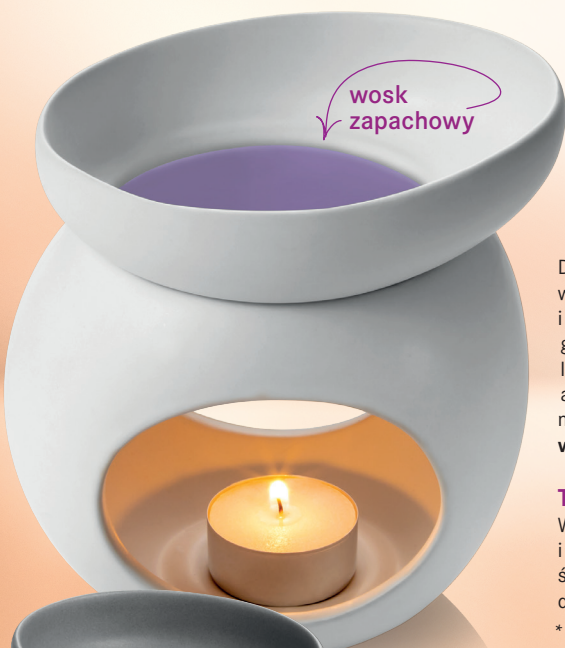

biała

wosk
zapachowy

nowość*

Aromalampa na wosk
zapachowy
FANCY HOME Stones
biała lub szara

89,90

pomysł na
prezent

Delikatna, dekoracyjna **aromalampa na wosk** zachwyci wszystkie zmysły, wytworzy poczucie bezpieczeństwa i intymności. Harmonijne połączenie eterycznych zapachów, gorącego płomienia oraz dopracowana w każdym detalu lampa ceramiczna z wytrzymałą glazurą w kilka chwil zmieni atmosferę w pomieszczeniu, zmieniając je w przytulne miejsce. **Wybierz odcień najbardziej pasujący do wystroju wnętrza Twojego domu.**

Twój ulubiony zapach

Wosk zapachowy należy włożyć do miseczki aromalampy i pozostawić do rozpuszczenia przy pomocy zapalanej świeczki. Woski są bardzo aromatyczne i szybko wypelnia dom pięknym zapachem.

pomysł na
prezent

Romantyczna atmosfera przy świecach

Dekoracyjne świeczki FANCY HOME zostały wykonane z **naturalnych esencji zapachowych, czystej parafiny i bawełnianego knotu**. Ich zapach jest naturalny i długotrwały, mniejsza świeczka pali się około **40 godzin**, większa będzie Cię otulać zapachem nawet do **80 godzin**. Bezpieczeństwo zapewni pojemnik z żaroodpornego szkła ze szczelnym wieczkiem.