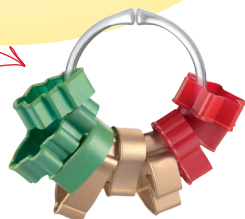

Perniczki jak malowane

Krążek ułatwiający przechowywanie

Foremki do wykrawania bożonarodzeniowe DELÍCIA, 13 szt. Kod 630902. **27,90**

Foremki do wykrawania tradycyjne DELÍCIA, 13 szt. Kod 630900. **27,90**

Szwedzkie pierniczki Pepparkakor

- 400 g mąki tortowej
- 200 g cukru trzcinowego
- 150 g masła
- 3 łyżki płynnej masy
- 1 łyżka mielonego imbiru
- 1 łyżka cynamonu
- 1/2 łyżki mielonych goździków
- 1 łyżeczka mielonego kardamonu
- 1/2 łyżka sody oczyszczonej
- 100 ml wody

Rozpuszczone masło, wodę, cukier i melasę wymieszaj, a następnie dodaj mąkę z przyprawami, sodę. Wyrób ciasto i wstaw je na noc do lodówki. Kolejnego dnia ciasto rozwałkuj na cienki płąt, wykrój w nim kształty i rozłóż na blasze wyłożonej Papierem do pieczenia DELÍCIA. Pierniczki piecz około 5 minut w temperaturze 200 °C.

Jak zrobić polewę z lukru?

Białka ubij z przesianym cukrem pudrem. Ilość cukru zależy od wielkości białek, dosypuj go stopniowo, aż do momentu zgęstnienia masy. Gotowa polewa nie powinna być płynna.

Uniwersalny wykrawacz bożonarodzeniowy DELÍCIA Kod 630899

21,90

Dwustronne foremki do wykrawania DELÍCIA 7 rodzajów ~~18,90~~

9,90

Idealne pierniczki!

Szukaliśmy idealnych kształtów, kolorów i rozmiarów, aby mogła powstać unikatowa kolekcja dwustronnych foremek do wykrawania. Efektem tego jest siedem zalet - foremki nie rdzewieją, nie deformują się, można je myć w zmywarce, są perfekcyjnie kompaktowe, bezpiecznie ostre i ostatnia zaleta, która zachwyci szczególnie dzieci - są doskonale do wykrawania kształtów z plasteliny!

Produkt wyróżniony nagrodą

reddot award 2014
honourable mention

kółka, 6 rozmiarów
Kod 630860

kwiatki, 6 rozmiarów
Kod 630861

serca, 6 rozmiarów
Kod 630862

herbatniki, 6 rozmiarów
Kod 630863

gwiazdy, 6 rozmiarów
Kod 630864