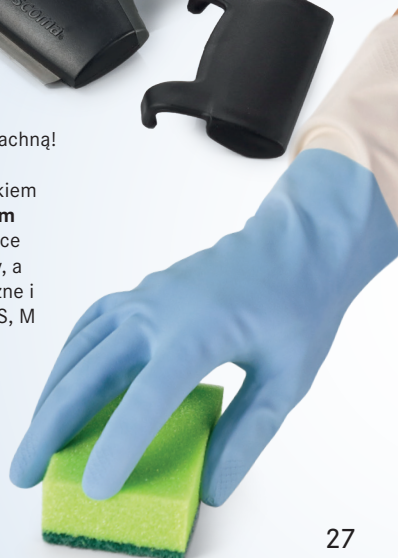

Składany koszyk
na zakupy SHOP!
denim style
Kod 906161

119,-

Składany!

Wszystkie koszyki SHOP! są składane, posiadają kieszeń z zamkiem błyskawicznym, oraz objętość 23 l i nośność 20 kg

Składany koszyk na zakupy SHOP!
Kod 906160
3 kolory

89,90

Bądź eko, miej torbę zawsze przy sobie!

Wykonane z syntetycznej tkaniny torby FANCY HOME są bardzo wytrzymałe, a co za tym idzie odpowiednie do długotrwałego i intensywnego użytkowania. Cztery modne wzory, objętość 17 l i nośność aż 20 kg. Po zakupach złożysz ją w kwadrat o wymiarach 12 x 12 cm. Możesz je prać i prasować.

Torba na zakupy
FANCY HOME

zielona. Kod 906138
niebieska. Kod 906140
czerwona. Kod 906142
antracytowa. Kod 906144

17,90

Nadaje wysoki połysk,
nie pozostawia smug,
szkły i lustra pozostaną
czyste na dłużej.

Usunie przypalone
zabrudzenia, tłuszcz i drobne
rysy oraz przywróci blask.

Skrabak do
płyt ceramicznych
PRECIOSO
Kod 881266

29,90

Mięciutka bawełna!

Są delikatne i przyjemnie pachną!
Bawełniana wyściółka
rękawic ProfiMATE z dodatkiem
Aloe Vera zapewni dłoniom
uczucie komfortu. Rękawice
mają przedłużone mankiety, a
dzięki lateksowi są elastyczne i
wytrzymałe. Trzy rozmiary S, M
i L.

Rękawice do sprzątania
ProfiMATE
rozmiar S - kod 900794
rozmiar M - kod 900795
rozmiar L - kod 900796

9,90