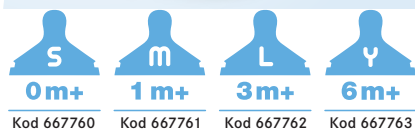

Kod 667760

Kod 667761

Kod 667762

Kod 667763