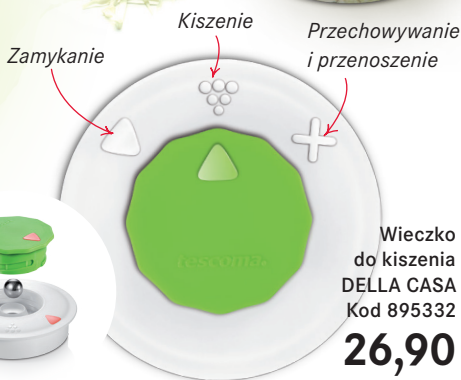

Może się
przydać

Moździerz ONLINE
Ø 6 cm. Kod 900870. **26,90**
Ø 11 cm. Kod 900872. **41,90**
Ø 13 cm. Kod 900874. **49,90**

Zdrowe *kiszonki*

Zestaw do kiszenia
DELLA CASA 5000 ml
Kod 895330

69,90

Sitko do kiszenia
DELLA CASA
Kod 895336

10,-

Obciążnik do kiszenia
DELLA CASA, 3 szt.
Kod 895338

54,90

Obciążniki z wysokiej jakości ceramiki z wytrzymałą glazurą zapewnią **stałe zanurzenie** kapusty czy też ulubionego kimchi w zalewie.

Wieczko do kiszenia
DELLA CASA
Kod 895332

26,90

Tarka
HANDY X-sharp
~~49,90~~

34,90

julienne
Kod 643733

łączona, małe i średnie otwory
Kod 643730

duże otwory
Kod 643732

średnie otwory
Kod 643731

Do julienne z marchewki, białej rzepy, selera, ziemniaków